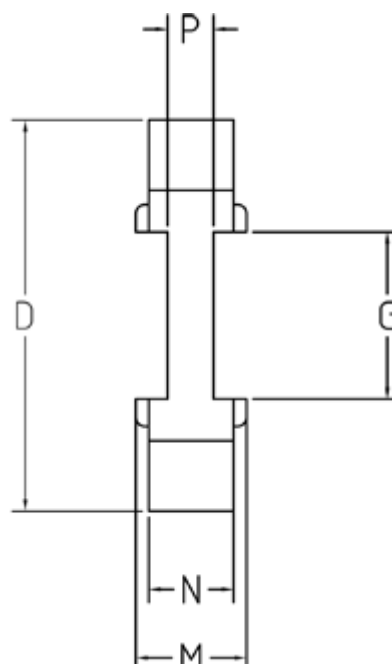

Varenummer: 333504202
Beskrivelse: Element Klonex ES42
PU Polyuretan Rød 98 Shore A

Mål

D = 95
G = 46
M = 26
N = 20
P = 5.6